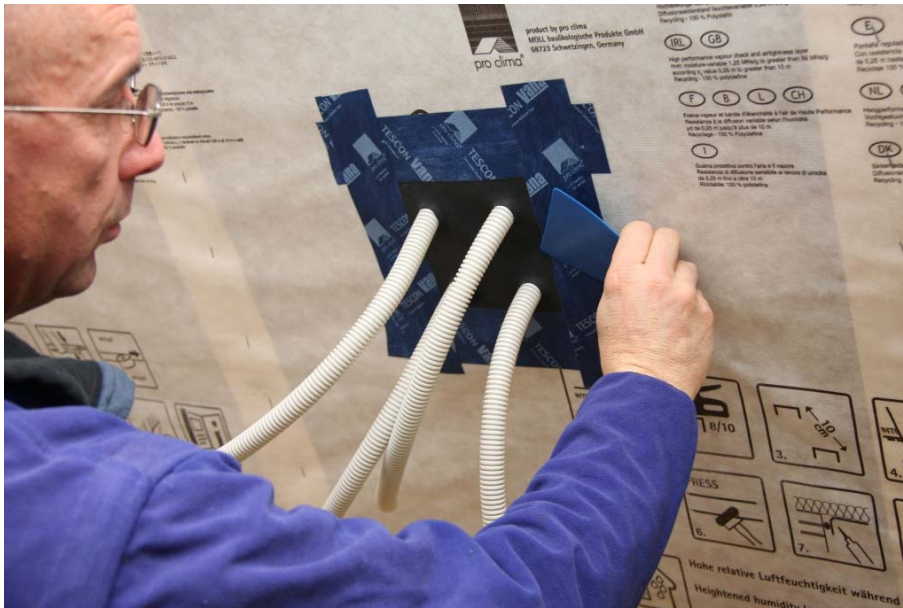

Bis zu neun Leerrohre auf einmal dichtet die neue Manschette ROFLEX 20 multi von pro clima sicher ab. Die Lösung ermöglicht eine perfekte Luftdichtung und gleichzeitig eine zeitsparende Montage.

Foto: pro clima