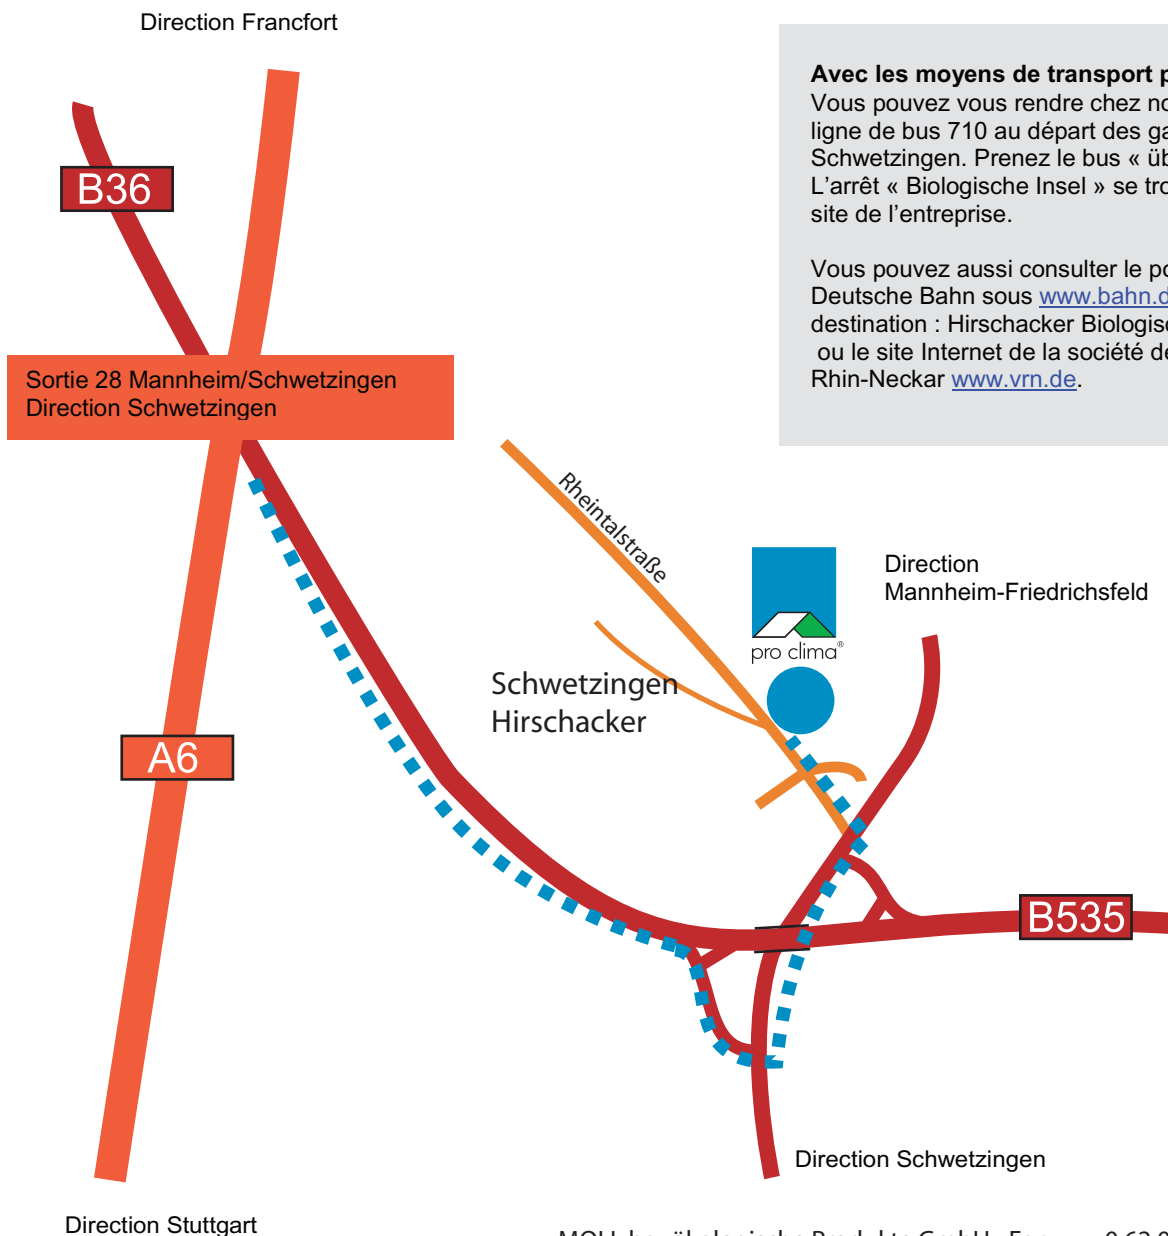

ATTENTION ! En raison de la nouvelle construction d'une route de contournement, le chemin d'accès à pro clima a changé. Certains planificateurs d'itinéraire et systèmes de navigation ne sont pas encore actualisés. Voici une description de l'itinéraire actuel.

Autoroute A6 en venant de Francfort.

Prenez la sortie 28 direction Mannheim-Schwetzingen. Choisissez la seconde sortie direction Schwetzingen-Nord.

Autoroute A6 en venant de Karlsruhe.

Prenez la sortie 28 direction Mannheim-Schwetzingen. Choisissez la première sortie direction Schwetzingen-Nord.

Engagez-vous ensuite sur la B36. Quittez cette route à la sortie suivante (après environ 1 km), en direction de Mannheim-Friedrichsfeld. Ensuite, après 200 m, tournez à gauche en direction de Schwetzingen-Hirschacker. Après 300 m, prenez la première route à gauche. Suivez celle-ci sur environ 200 m jusqu'à l'entrée du site pro clima.

Avec les moyens de transport publics

Vous pouvez vous rendre chez nous en empruntant la ligne de bus 710 au départ des gares de Mannheim et Schwetzingen. Prenez le bus « über Hirschacker ». L'arrêt « Biologische Insel » se trouve juste devant le site de l'entreprise.